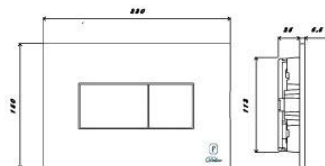

Delice France

C É R A M I Q U E

Подвесная конструкция имеет целый ряд преимуществ перед традиционным унитазом. Встраиваемая инсталляция Do1 NIMBE даёт возможность полностью скрыть в стене или декоративном коробе все сантехнические коммуникации, которые часто нарушают эстетичность оформления туалетной комнаты.

D02 NIMBE chrome

Инсталляция с хромированной панелью NIMBE

Габариты: 1350 x 500 x 120 мм

Объём: 0,033 м³

Вес (брутто): 17,5 кг

Материал: металл, пластик

Цвет: хром