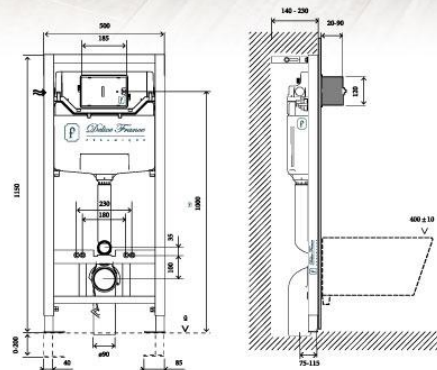

Delice France

C É R A M I Q U E

Подвесная конструкция имеет целый ряд преимуществ перед традиционным унитазом. Встраиваемая инсталляция Do1 NIMBE даёт возможность полностью скрыть в стене или декоративном коробе все сантехнические коммуникации, которые часто нарушают эстетичность оформления туалетной комнаты.

D02 NIMBE chrome

Инсталляция с хромированной панелью NIMBE

Габариты: 1350 x 500 x 120 мм

Объём: 0,033 м³

Вес (брутто): 17,5 кг

Материал: металл, пластик

Цвет: хром