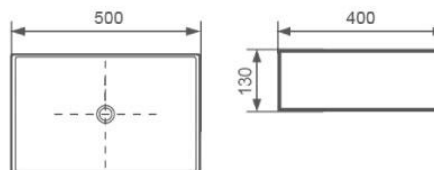

Тонкая
стенка